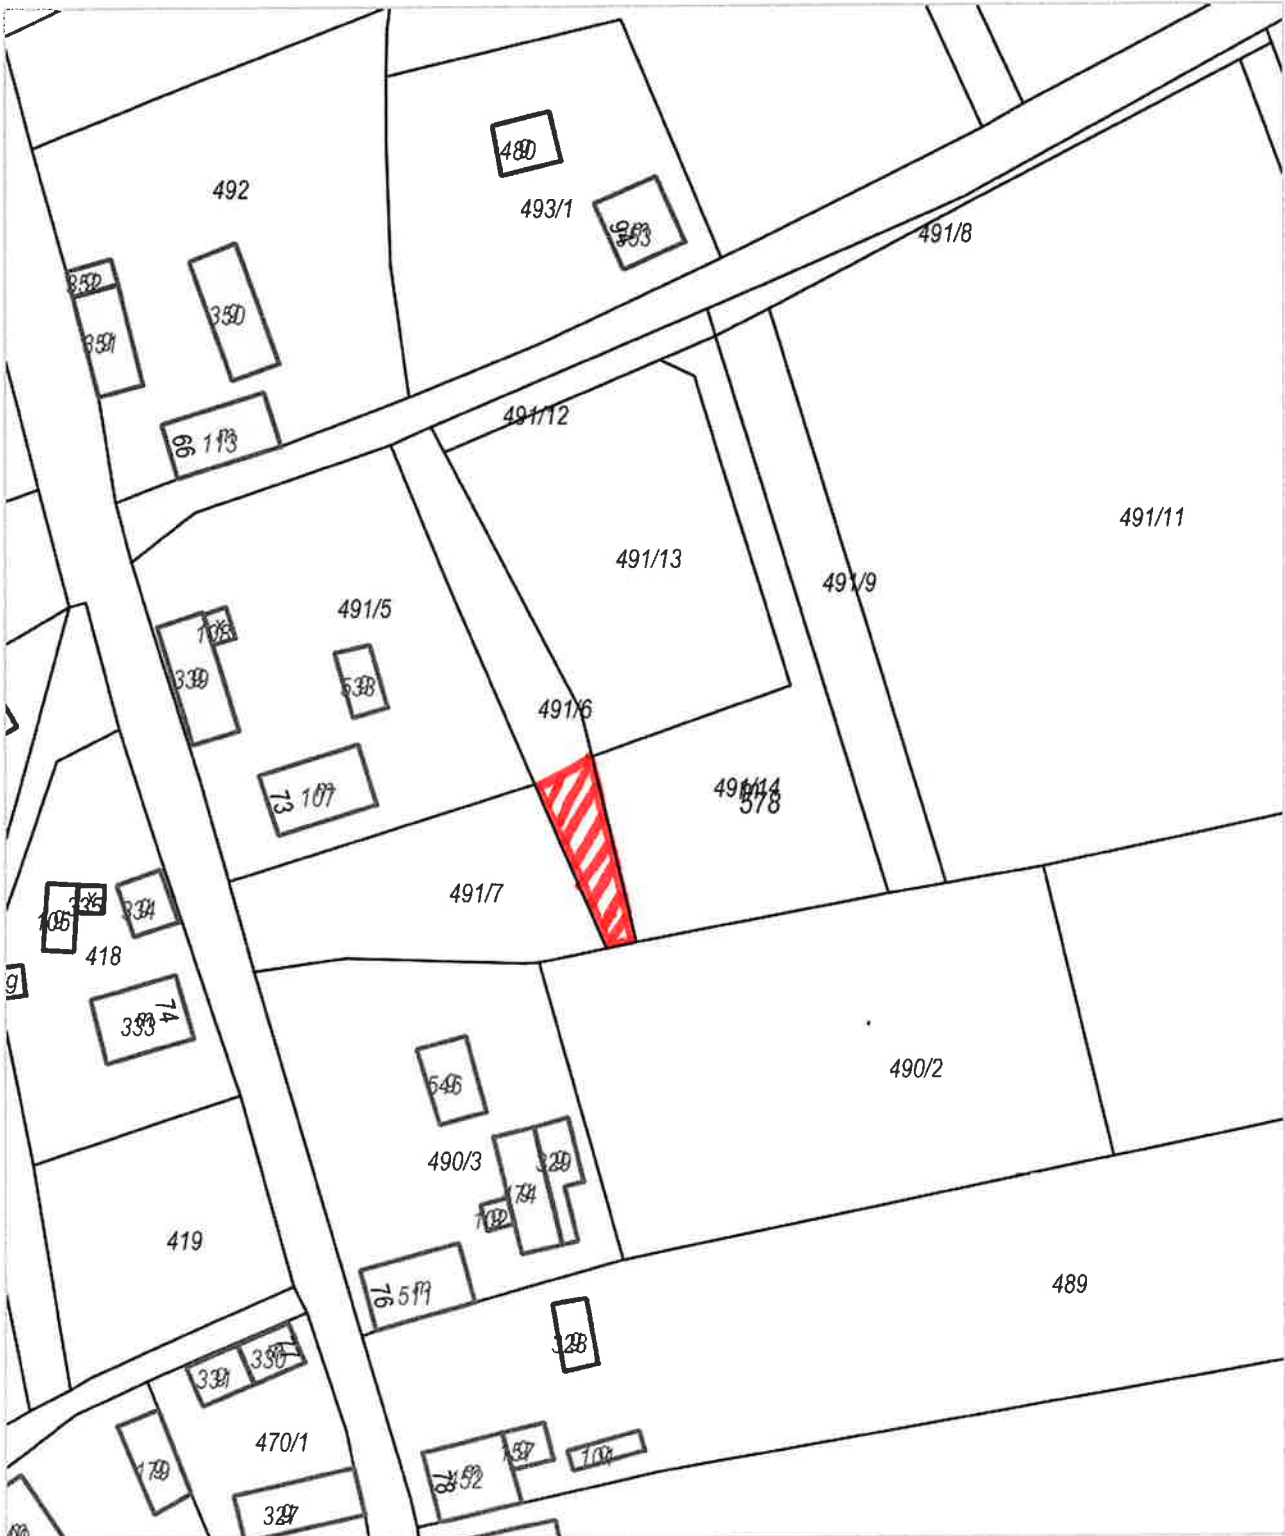

Załącznik nr 2. Mapa lokalizacji obszaru przeznaczonego do dzierżawy

Złotów, Zawonia
Wydruk z systemu IntraEWID
SKALA: 1:1000

LEGENDA:

- CZĘŚĆ DZIAŁKI NR 491/6 OBRĘB ZŁOTÓW
PRZEZNACZONA DO DZIERŻAWY